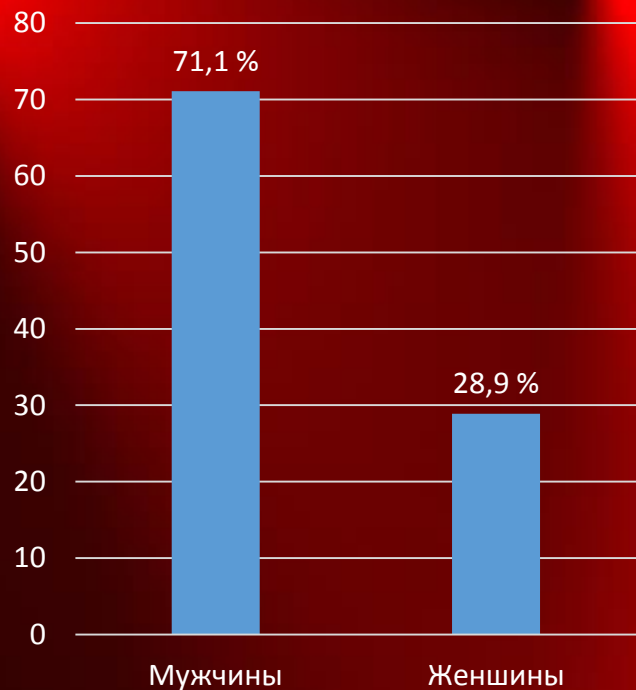

Аудитория

ПОЛ